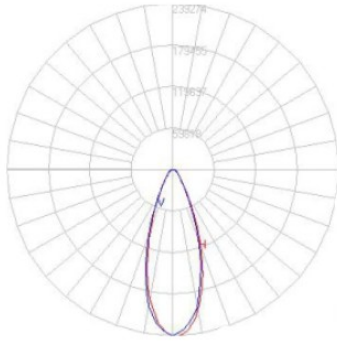

נתונים טכניים

מפרט חשמלי

- ❖ מתח פעולה נומינלי: 230VAC
- ❖ טווח עבודה: 120VAC עד 277VAC
- ❖ אפשרות לטווח 277VAC עד 480VAC

מפרט מכאני

- ❖ מבנה הגוף מאלומיניום
- ❖ רכיבי ה-LED מותקנים על לוח אלומיניום להבטחת מוליכות חום מקסימלית
- ❖ מכסה: זכוכית מחוסמת
- ❖ מקור האור: LED

איכות הארה

- ❖ זוויות הארה לבחירה: 30°, 60°, 90°, 80°x135°
- ❖ מקדם מסירת צבע: CRI > 70/80/90
- ❖ גוון האור: 2700K עד 6500K
- ❖ נצילות אורית: 140lm/W

מידות

להזמנות

| משקל ק"ג | מידות מ"מ | עוצמת הארה (לומן) | צריכת הספק | תאור הדגם | מקט |
|----------|-------------|-------------------|------------|------------------------|--------------|
| 17.6 | 347x526x211 | 56000 | 400W | תאורת הצפה דגם - 400W | OP-SPH-400W |
| 17.6 | 347x526x211 | 70000 | 500W | תאורת הצפה דגם - 500W | OP-SPH-500W |
| 18.1 | 347x526x211 | 84000 | 600W | תאורת הצפה דגם - 600W | OP-SPH-600W |
| 32.9 | 708x546x211 | 112000 | 800W | תאורת הצפה דגם - 800W | OP-SPH-800W |
| 33.8 | 708x546x211 | 140000 | 1000W | תאורת הצפה דגם - 1000W | OP-SPH-1000W |
| 33.7 | 708x546x211 | 168000 | 1200W | תאורת הצפה דגם - 1200W | OP-SPH-1200W |

מבחר עדשות לתכנון פוטומטרי

30°

60°

90°

135*80°