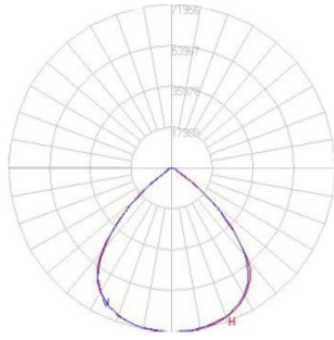

איכות הארה

- ❖ זוויות הארה לבחירה: 30°, 60°, 90°, 80°x135°
- ❖ מקדם מסירת צבע: CRI > 70/80/90
- ❖ גוון האור: 2700K עד 6500K
- ❖ נצילות אורית: 140lm/W

מידות

להזמנות

| משקל ק"ג | מידות מ"מ | עוצמת הארה (לומן) | צריכת הספק | תאור הדגם | מקט |
|----------|-------------|-------------------|------------|------------------------|--------------|
| 17.6 | 347x526x211 | 56000 | 400W | תאורת הצפה דגם - 400W | OP-SPH-400W |
| 17.6 | 347x526x211 | 70000 | 500W | תאורת הצפה דגם - 500W | OP-SPH-500W |
| 18.1 | 347x526x211 | 84000 | 600W | תאורת הצפה דגם - 600W | OP-SPH-600W |
| 32.9 | 708x546x211 | 112000 | 800W | תאורת הצפה דגם - 800W | OP-SPH-800W |
| 33.8 | 708x546x211 | 140000 | 1000W | תאורת הצפה דגם - 1000W | OP-SPH-1000W |
| 33.7 | 708x546x211 | 168000 | 1200W | תאורת הצפה דגם - 1200W | OP-SPH-1200W |

מבחר עדשות לתכנון פוטומטרי

30°

60°

90°

135*80°