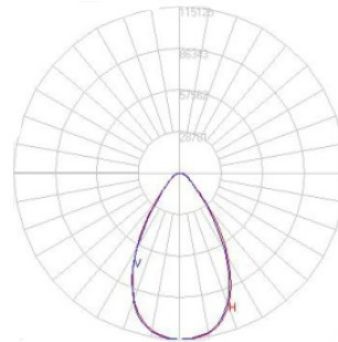

נתונים טכניים

מפרט חשמלי

- ❖ מתח פעולה נומינלי: 230VAC
- ❖ טווח עבודה: 120VAC עד 277VAC
- ❖ אפשרות לטווח 277VAC עד 480VAC

מפרט מכאני

- ❖ מבנה הגוף מאלומיניום
- ❖ רכיבי ה-LED מותקנים על לוח אלומיניום להבטחת מוליכות חום מקסימלית
- ❖ מכסה: זכוכית מחוסמת
- ❖ מקור האור: LED

איכות הארה

- ❖ זוויות הארה לבחירה: 30°, 60°, 90°, 80°x135°
- ❖ מקדם מסירת צבע: CRI > 70/80/90
- ❖ גוון האור: 2700K עד 6500K
- ❖ נצילות אורית: 140lm/W

מידות

להזמנות

| משקל ק"ג | מידות מ"מ | עוצמת הארה (לומן) | צריכת הספק | תאור הדגם | מקט |
|----------|-------------|-------------------|------------|------------------------|--------------|
| 17.6 | 347x526x211 | 56000 | 400W | תאורת הצפה דגם - 400W | OP-SPH-400W |
| 17.6 | 347x526x211 | 70000 | 500W | תאורת הצפה דגם - 500W | OP-SPH-500W |
| 18.1 | 347x526x211 | 84000 | 600W | תאורת הצפה דגם - 600W | OP-SPH-600W |
| 32.9 | 708x546x211 | 112000 | 800W | תאורת הצפה דגם - 800W | OP-SPH-800W |
| 33.8 | 708x546x211 | 140000 | 1000W | תאורת הצפה דגם - 1000W | OP-SPH-1000W |
| 33.7 | 708x546x211 | 168000 | 1200W | תאורת הצפה דגם - 1200W | OP-SPH-1200W |

מבחר עדשות לתכנון פוטומטרי

30°

60°

90°

135*80°