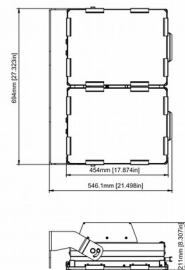

נתונים טכניים

מפרט חשמלי

- ❖ מתח פעולה נומינלי: 230VAC
- ❖ טווח עבודה: 120VAC עד 277VAC
- ❖ אפשרות לטווח 277VAC עד 480VAC

מפרט מכאני

- ❖ מבנה הגוף מאלומיניום
- ❖ רכיבי ה-LED מותקנים על לוח אלומיניום להבטחת מוליכות חום מקסימלית
- ❖ מכסה: זכוכית מחוסמת
- ❖ מקור האור: LED

איכות הארה

- ❖ זוויות הארה לבחירה: 30°, 60°, 90°, 80°x135°
- ❖ מקדם מסירת צבע: CRI > 70/80/90
- ❖ גוון האור: 2700K עד 6500K
- ❖ נצילות אורית: 140lm/W

מידות

להזמנות

| משקל ק"ג | מידות מ"מ | עוצמת הארה (לומן) | צריכת הספק | תאור הדגם | מקט |
|----------|-------------|-------------------|------------|------------------------|--------------|
| 17.6 | 347x526x211 | 56000 | 400W | תאורת הצפה דגם - 400W | OP-SPH-400W |
| 17.6 | 347x526x211 | 70000 | 500W | תאורת הצפה דגם - 500W | OP-SPH-500W |
| 18.1 | 347x526x211 | 84000 | 600W | תאורת הצפה דגם - 600W | OP-SPH-600W |
| 32.9 | 708x546x211 | 112000 | 800W | תאורת הצפה דגם - 800W | OP-SPH-800W |
| 33.8 | 708x546x211 | 140000 | 1000W | תאורת הצפה דגם - 1000W | OP-SPH-1000W |
| 33.7 | 708x546x211 | 168000 | 1200W | תאורת הצפה דגם - 1200W | OP-SPH-1200W |

מבחר עדשות לתכנון פוטומטרי

30°

60°

90°

135*80°