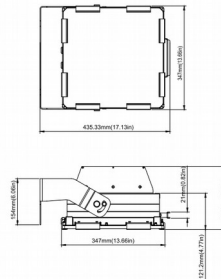

נתונים טכניים

מפרט חשמלי

- ❖ מתח פעולה נומינלי: 230VAC
- ❖ טווח עבודה: 120VAC עד 277VAC
- ❖ אפשרות לטווח 277VAC עד 480VAC

מפרט מכאני

- ❖ מבנה הגוף מאלומיניום
- ❖ רכיבי ה-LED מותקנים על לוח אלומיניום להבטחת מוליכות חום מקסימלית
- ❖ מכסה: זכוכית מחוסמת
- ❖ מקור האור: LED

איכות הארה

- ❖ זוויות הארה לבחירה: 30°, 60°, 90°, 80°x135°
- ❖ מקדם מסירת צבע: CRI > 70/80/90
- ❖ גוון האור: 2700K עד 6500K
- ❖ נצילות אורית: 140lm/W

מידות

להזמנות

| משקל ק"ג | מידות מ"מ | עוצמת הארה (לומן) | צריכת הספק | תאור הדגם | מקט |
|----------|-------------|-------------------|------------|------------------------|--------------|
| 17.6 | 347x526x211 | 56000 | 400W | תאורת הצפה דגם - 400W | OP-SPH-400W |
| 17.6 | 347x526x211 | 70000 | 500W | תאורת הצפה דגם - 500W | OP-SPH-500W |
| 18.1 | 347x526x211 | 84000 | 600W | תאורת הצפה דגם - 600W | OP-SPH-600W |
| 32.9 | 708x546x211 | 112000 | 800W | תאורת הצפה דגם - 800W | OP-SPH-800W |
| 33.8 | 708x546x211 | 140000 | 1000W | תאורת הצפה דגם - 1000W | OP-SPH-1000W |
| 33.7 | 708x546x211 | 168000 | 1200W | תאורת הצפה דגם - 1200W | OP-SPH-1200W |

מבחר עדשות לתכנון פוטומטרי

30°

60°

90°

135*80°