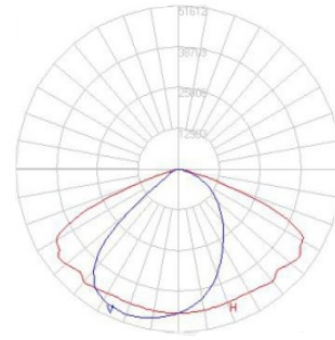

איכות הארה

- ❖ זוויות הארה לבחירה: 30°, 60°, 90°, 80°x135°
- ❖ מקדם מסירת צבע: CRI > 70/80/90
- ❖ גוון האור: 2700K עד 6500K
- ❖ נצילות אורית: 140lm/W

מידות

להזמנות

| משקל ק"ג | מידות מ"מ | עוצמת הארה (לומן) | צריכת הספק | תאור הדגם | מקט |
|----------|-------------|-------------------|------------|------------------------|--------------|
| 17.6 | 347x526x211 | 56000 | 400W | תאורת הצפה דגם - 400W | OP-SPH-400W |
| 17.6 | 347x526x211 | 70000 | 500W | תאורת הצפה דגם - 500W | OP-SPH-500W |
| 18.1 | 347x526x211 | 84000 | 600W | תאורת הצפה דגם - 600W | OP-SPH-600W |
| 32.9 | 708x546x211 | 112000 | 800W | תאורת הצפה דגם - 800W | OP-SPH-800W |
| 33.8 | 708x546x211 | 140000 | 1000W | תאורת הצפה דגם - 1000W | OP-SPH-1000W |
| 33.7 | 708x546x211 | 168000 | 1200W | תאורת הצפה דגם - 1200W | OP-SPH-1200W |

מבחר עדשות לתכנון פוטומטרי

30°

60°

90°

135*80°