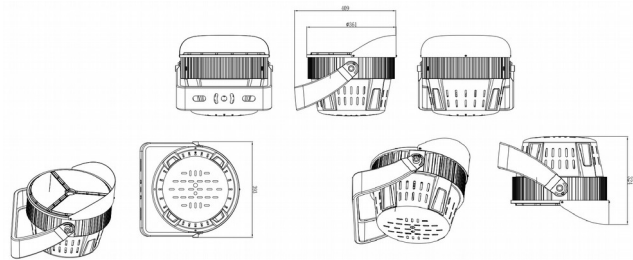

נתונים טכניים

מפרט חשמלי

- ❖ מתח פעולה נומינלי: 230VAC
- ❖ טווח עבודה: 120VAC עד 277VAC
- ❖ אפשרות לטווח 277VAC עד 480VAC

מפרט מכאני

- ❖ מבנה הגוף מאלומיניום
- ❖ מכסה: עדשת פוליקרבונט
- ❖ מקור האור: LUMILED 5050

איכות הארה

- ❖ זוויות הארה לבחירה: 15°, 30°, 45°, 60°
- ❖ מקדם מסירת צבע: CRI > 70/80/90
- ❖ גוון האור: 2700K עד 6500K
- ❖ נצילות אורית: 150lm/W

מידות

להזמנות

משקל ק"ג	מידות מ"מ	עוצמת הארה (לומן)	צריכת הספק	תאור הדגם	מקט
10	393x409x329	60000	400W	תאורת הצפה דגם מנצ'סטר 400W	OP-SPJL-400W
10	393x409x329	67500	450W	תאורת הצפה דגם מנצ'סטר 450W	OP-SPJL-450W
10	393x409x329	75000	500W	תאורת הצפה דגם מנצ'סטר 500W	OP-SPJL-500W
15	473x568x378	108000	720W	תאורת הצפה דגם מנצ'סטר 720W	OP-SPJL-720W
15	473x568x378	120000	800W	תאורת הצפה דגם מנצ'סטר 800W	OP-SPJL-800W
15	473x568x378	135000	900W	תאורת הצפה דגם מנצ'סטר 900W	OP-SPJL-900W
25	473x568x378	150000	1000W	תאורת הצפה דגם מנצ'סטר 1000W	OP-SPJL-1000W
25	473x568x378	180000	1200W	תאורת הצפה דגם מנצ'סטר 1200W	OP-SPJL-1200W