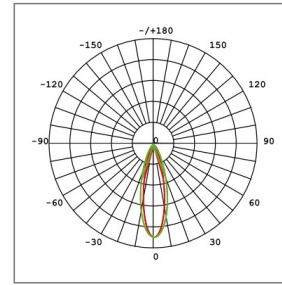

#### איכות הארה

- ❖ זוויות הארה לבחירה: 15°, 30°, 45°, 60°
- ❖ מקדם מסירת צבע: CRI > 70/80/90
- ❖ גוון האור: 2700K עד 6500K
- ❖ נצילות אורית: 150lm/W

#### מידות

### להזמנות

משקל ק"ג	מידות מ"מ	עוצמת הארה (לומן)	צריכת הספק	תאור הדגם	מקט
20	602x583x346	60000	400W	תאורת הצפה דגם וומבלי 400W	OP-SPM-400W
20	602x583x346	75000	500W	תאורת הצפה דגם וומבלי 500W	OP-SPM-500W
40	610x686x818	120000	800W	תאורת הצפה דגם וומבלי 800W	OP-SPM-800W
40	1104x583x346	120000	800W	תאורת הצפה דגם וומבלי 800W	OP-SPM-800W
40	610x686x818	150000	1000W	תאורת הצפה דגם וומבלי 1000W	OP-SPM-1000W
40	1104x583x346	150000	1000W	תאורת הצפה דגם וומבלי 1000W	OP-SPM-1000W
60	642x986x1044	180000	1200W	תאורת הצפה דגם וומבלי 1200W	OP-SPM-1200W
60	642x986x1044	225000	1500W	תאורת הצפה דגם וומבלי 1500W	OP-SPM-1500W
80	1113x687x818	240000	1600W	תאורת הצפה דגם וומבלי 1600W	OP-SPM-1600W
80	1113x687x818	300000	2000W	תאורת הצפה דגם וומבלי 2000W	OP-SPM-2000W

מבחר עדשות לתכנון פוטומטרי

30°

15°

60°

45°