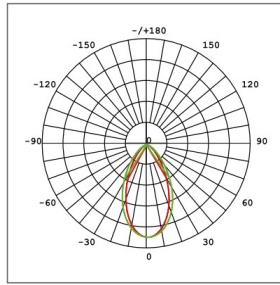

מבחר עדשות לתכנון פוטומטרי

30°