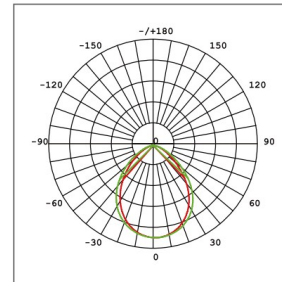

#### איכות הארה

- ❖ זוויות הארה לבחירה: 15°, 30°, 45°, 60°
- ❖ מקדם מסירת צבע: CRI > 70/80/90
- ❖ גוון האור: 2700K עד 6500K
- ❖ נצילות אורית: 150lm/W

#### מידות

### להזמנות

משקל ק"ג	מידות מ"מ	עוצמת הארה (לומן)	צריכת הספק	תאור הדגם	מקט
20	602x583x346	60000	400W	תאורת הצפה דגם וומבלי 400W	OP-SPM-400W
20	602x583x346	75000	500W	תאורת הצפה דגם וומבלי 500W	OP-SPM-500W
40	610x686x818	120000	800W	תאורת הצפה דגם וומבלי 800W	OP-SPM-800W
40	1104x583x346	120000	800W	תאורת הצפה דגם וומבלי 800W	OP-SPM-800W
40	610x686x818	150000	1000W	תאורת הצפה דגם וומבלי 1000W	OP-SPM-1000W
40	1104x583x346	150000	1000W	תאורת הצפה דגם וומבלי 1000W	OP-SPM-1000W
60	642x986x1044	180000	1200W	תאורת הצפה דגם וומבלי 1200W	OP-SPM-1200W
60	642x986x1044	225000	1500W	תאורת הצפה דגם וומבלי 1500W	OP-SPM-1500W
80	1113x687x818	240000	1600W	תאורת הצפה דגם וומבלי 1600W	OP-SPM-1600W
80	1113x687x818	300000	2000W	תאורת הצפה דגם וומבלי 2000W	OP-SPM-2000W

מבחר עדשות לתכנון פוטומטרי

30°

15°

60°

45°