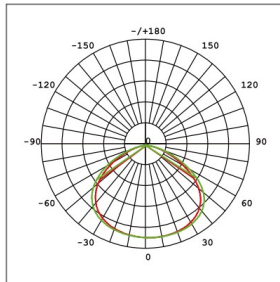

#### איכות הארה

- ❖ זוויות הארה לבחירה: 15°, 30°, 45°, 60°
- ❖ מקדם מסירת צבע: CRI > 70/80/90
- ❖ גוון האור: 2700K עד 6500K
- ❖ נצילות אורית: 150lm/W

#### מידות

### להזמנות

משקל ק"ג	מידות מ"מ	עוצמת הארה (לומן)	צריכת הספק	תאור הדגם	מקט
20	602x583x346	60000	400W	תאורת הצפה דגם וומבלי 400W	OP-SPM-400W
20	602x583x346	75000	500W	תאורת הצפה דגם וומבלי 500W	OP-SPM-500W
40	610x686x818	120000	800W	תאורת הצפה דגם וומבלי 800W	OP-SPM-800W
40	1104x583x346	120000	800W	תאורת הצפה דגם וומבלי 800W	OP-SPM-800W
40	610x686x818	150000	1000W	תאורת הצפה דגם וומבלי 1000W	OP-SPM-1000W
40	1104x583x346	150000	1000W	תאורת הצפה דגם וומבלי 1000W	OP-SPM-1000W
60	642x986x1044	180000	1200W	תאורת הצפה דגם וומבלי 1200W	OP-SPM-1200W
60	642x986x1044	225000	1500W	תאורת הצפה דגם וומבלי 1500W	OP-SPM-1500W
80	1113x687x818	240000	1600W	תאורת הצפה דגם וומבלי 1600W	OP-SPM-1600W
80	1113x687x818	300000	2000W	תאורת הצפה דגם וומבלי 2000W	OP-SPM-2000W

מבחר עדשות לתכנון פוטומטרי

30°

15°

60°

45°