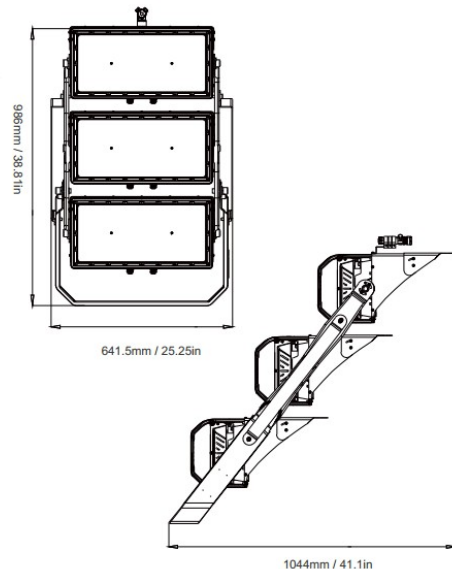

#### מידות

### להזמנות

משקל ק"ג	מידות מ"מ	עוצמת הארה (לומן)	צריכת הספק	תאור הדגם	מקט
20	602x583x346	60000	400W	תאורת הצפה דגם וומבלי 400W	OP-SPM-400W
20	602x583x346	75000	500W	תאורת הצפה דגם וומבלי 500W	OP-SPM-500W
40	610x686x818	120000	800W	תאורת הצפה דגם וומבלי 800W	OP-SPM-800W
40	1104x583x346	120000	800W	תאורת הצפה דגם וומבלי 800W	OP-SPM-800W
40	610x686x818	150000	1000W	תאורת הצפה דגם וומבלי 1000W	OP-SPM-1000W
40	1104x583x346	150000	1000W	תאורת הצפה דגם וומבלי 1000W	OP-SPM-1000W
60	642x986x1044	180000	1200W	תאורת הצפה דגם וומבלי 1200W	OP-SPM-1200W
60	642x986x1044	225000	1500W	תאורת הצפה דגם וומבלי 1500W	OP-SPM-1500W
80	1113x687x818	240000	1600W	תאורת הצפה דגם וומבלי 1600W	OP-SPM-1600W
80	1113x687x818	300000	2000W	תאורת הצפה דגם וומבלי 2000W	OP-SPM-2000W