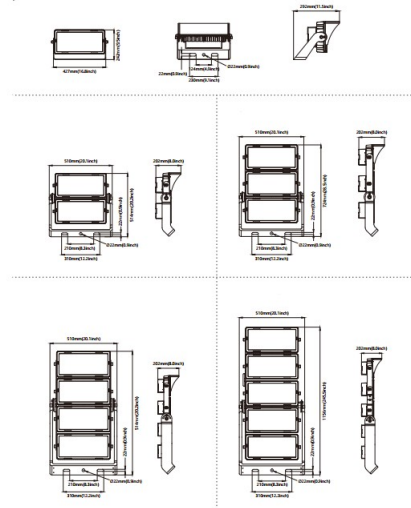

#### מידות

### להזמנות

משקל ק"ג	מידות מ"מ	עוצמת הארה (לומן)	צריכת הספק	תאור הדגם	מקט
7.8	510x242x292	45000	300W	תאורת הצפה דגם ברצלונה 300W	OP-SPN-300W
7.8	510x242x292	60000	400W	תאורת הצפה דגם ברצלונה 400W	OP-SPN-400W
16	510x514x202	90000	600W	תאורת הצפה דגם ברצלונה 600W	OP-SPN-600W
16	510x514x202	120000	800W	תאורת הצפה דגם ברצלונה 800W	OP-SPN-800W
22.7	510x724x202	135000	900W	תאורת הצפה דגם ברצלונה 900W	OP-SPN-900W
22.7	510x724x202	180000	1200W	תאורת הצפה דגם ברצלונה 1200W	OP-SPN-1200W
34	510x934x202	240000	1600W	תאורת הצפה דגם ברצלונה 1600W	OP-SPN-1600W
41	510x1156x202	300000	2000W	תאורת הצפה דגם ברצלונה 2000W	OP-SPN-2000W