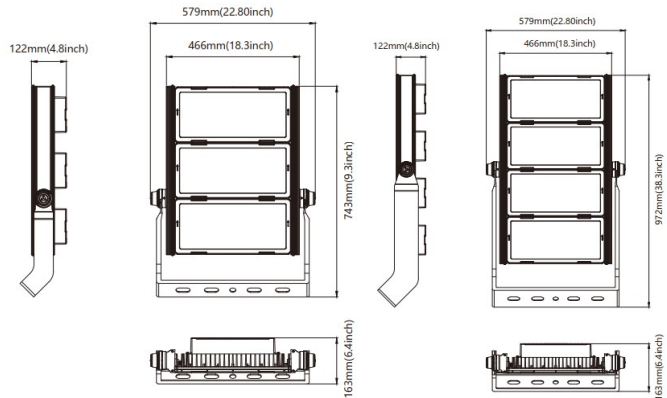

נתונים טכניים

מפרט חשמלי

- ❖ מתח פעולה נומינלי: 230VAC
- ❖ טווח עבודה: 100VAC עד 277VAC

מפרט מכאני

- ❖ מבנה הגוף מאלומיניום
- ❖ כיסוי זכוכית מחוסמת
- ❖ מקור האור: LED

איכות הארה

- ❖ זוויות הארה לבחירה: 15°, 45°, 60°, 90°, 120°
- ❖ T30x90, T3VS, T2VS
- ❖ מקדם מסירת צבע: CRI > 70/80
- ❖ גוון האור: 4000K / 5000K / 6500K
- ❖ נצילות אורית: 150lm/W

מידות

להזמנות

משקל ק"ג	מידות מ"מ	עוצמת הארה (לומן)	צריכת הספק	תאור הדגם	מקט
16	545x579x122	90000	600W	תאורת ספורט דגם דרבי 600W	OP-SPQ-600W
24	743x579x122	135000	900W	תאורת ספורט דגם דרבי 900W	OP-SPQ-900W
32	972x579x122	180000	1200W	תאורת ספורט דגם דרבי 1200W	OP-SPQ-1200W