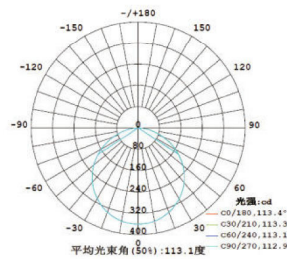

שימושים

- משרדים
- חנויות

מאפיינים

- עדשת פוליקרבונט
- אור רך ללא סינוור
- התקנה: שקוע תקרה
- אחריות: 3 שנים

מידות

דיאגרמת פיזור אור

מפרט

דגם	מידות (ממ)	צריכת הספק	תפוקת אור ב 5000K
OP-VU-TD3-5W	Ø260x431	5.5W	330Lm
OP-VU-TD3-10W	Ø260x431	10W	700Lm
OP-VU-TD3-15W	Ø494x375	15W	1200Lm
OP-VU-TD3-20W	Ø494x376	20W	1600Lm
OP-VU-TD3-25W	Ø494x377	25W	2000Lm

- טווח רחב של מתחי כניסה: 100 עד 277 וולט
- גוון האור ניתן לבחירה: 3000K עד 6500K
- מקדם מסירת צבע: CRI ≥70
- משך חיים ממוצע: 30,000 שעות
- מקור האור: לד 2835