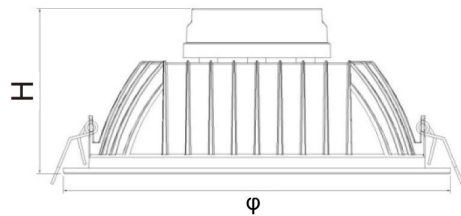

שימושים

- משרדים
- חנויות

מאפיינים

- עדשת פוליקרבונט
- אור רך ללא סינוור
- התקנה: שקוע תקרה
- אחריות: 3 שנים

מידות

דיאגרמת פיזור אור

מפרט

דגם	מידות (ממ)	צריכת הספק	תפוקת אור ב 5000K
OP-VU-TD3-5W	Ø260x431	5.5W	330Lm
OP-VU-TD3-10W	Ø260x431	10W	700Lm
OP-VU-TD3-15W	Ø494x375	15W	1200Lm
OP-VU-TD3-20W	Ø494x376	20W	1600Lm
OP-VU-TD3-25W	Ø494x377	25W	2000Lm

- טווח רחב של מתחי כניסה: 100 עד 277 וולט
- גוון האור ניתן לבחירה: 3000K עד 6500K
- מקדם מסירת צבע: CRI ≥70
- משך חיים ממוצע: 30,000 שעות
- מקור האור: לד 2835