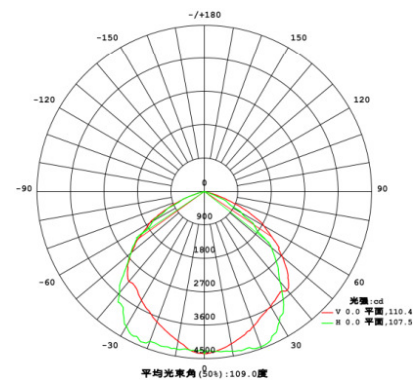

פוטומטריה

להזמנות

משקל ק"ג	מידות מ"מ	עוצמת הארה ב-5000K (לומן)	צריכת הספק	תאור הדגם	מקט
4.5	291x250x116	7200	80W	תאורת הצפה דגם מירון 80W	OP-VU-TG1A-080W
6.4	341x250x116	9000	100W	תאורת הצפה דגם מירון 100W	OP-VU-TG1A-100W
9	375x310x187	13500	150W	תאורת הצפה דגם מירון 150W	OP-VU-TG1A-150W
10.2	400x340x192	18000	200W	תאורת הצפה דגם מירון 200W	OP-VU-TG1A-200W

ניתן לבחור הספקים נוספים עד 200W