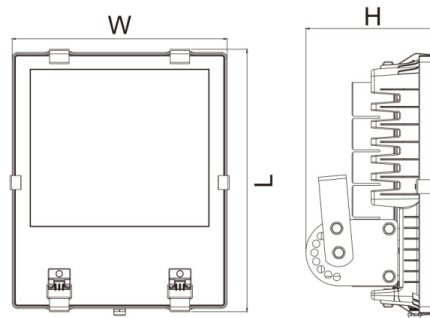

#### מפרט מכאני

- ❖ דרגת אטימות IP65
- ❖ מבנה הגוף מאלומיניום
- ❖ רכיבי ה LED מותקנים על לוח אלומיניום להבטחת מוליכות חום מקסימלית
- ❖ עדשת זכוכית מחוסמת
- ❖ מקור האור: LED מתוצרת קרי Cree

#### מידות

### להזמנות

משקל ק"ג	מידות מ"מ	עוצמת הארה ב-5000K (לומן)	צריכת הספק	תאור הדגם	מקט
4.5	291x250x116	7200	80W	תאורת הצפה דגם מירון 80W	OP-VU-TG1A-080W
6.4	341x250x116	9000	100W	תאורת הצפה דגם מירון 100W	OP-VU-TG1A-100W
9	375x310x187	13500	150W	תאורת הצפה דגם מירון 150W	OP-VU-TG1A-150W
10.2	400x340x192	18000	200W	תאורת הצפה דגם מירון 200W	OP-VU-TG1A-200W