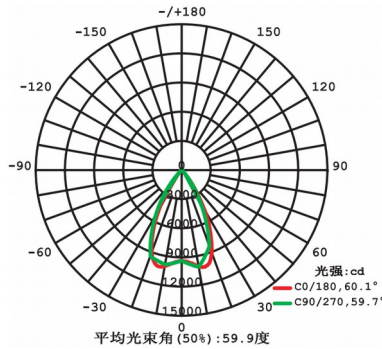

### נתונים טכניים

מפרט חשמלי	מידות
<ul style="list-style-type: none"> <li>❖ מתח פעולה נומינלי: 230VAC</li> <li>❖ טווח עבודה: 90VAC עד 305VAC</li> <li>❖ מקדם הספק <math>\geq 0.95</math></li> <li>❖ דרייבר: תוצרת מינוול Meanwell נושא תקן CB</li> </ul>	
<p><b>מפרט מכאני</b></p> <ul style="list-style-type: none"> <li>❖ מבנה הגוף מאלומיניום</li> <li>❖ רכיבי ה-LED מותקנים על לוח אלומיניום להבטחת מוליכות חום מקסימלית</li> <li>❖ טכנולוגיית קירור HDT המשולבת עם צינורות נחשת</li> <li>❖ מקור האור: LED מתוצרת קרי Cree</li> </ul> <p><b>איכות הארה</b></p> <ul style="list-style-type: none"> <li>❖ זוויות הארה לבחירה: 30°, 60°, 90°</li> <li>❖ מקדם מסירת צבע: <math>CRI \geq 80</math></li> <li>❖ גוון האור: 3000K עד 6500K</li> <li>❖ ניתן לאספקה עם כיסוי זכוכית מיקרופריזמטי למניעת סינוור</li> </ul>	

### להזמנות

משקל ק"ג	מידות מ"מ	עוצמת הארה (לומן)	צריכת הספק	תאור הדגם	מקט
9.3	Ø367x459	11000	100W	תאורת הצפה דגם גולן 100W	OP-VU-TG3-100W
9.5	Ø367x459	13200	120W	תאורת הצפה דגם גולן 120W	OP-VU-TG3-120W
9.7	Ø367x459	16500	150W	תאורת הצפה דגם גולן 150W	OP-VU-TG3-150W
11	Ø367x467	22000	200W	תאורת הצפה דגם גולן 200W	OP-VU-TG3-200W
12.3	Ø367x467	33000	300W	תאורת הצפה דגם גולן 300W	OP-VU-TG3-300W
15.2	Ø367x467	44000	400W	תאורת הצפה דגם גולן 400W	OP-VU-TG3-400W
15.8	Ø367x500	55000	500W	תאורת הצפה דגם גולן 500W	OP-VU-TG3-500W

## מבחר עדשות לתכנון פוטומטרי

30°

60°

90°