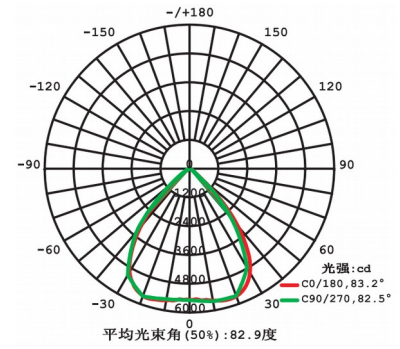

### נתונים טכניים

מפרט חשמלי	מידות
<ul style="list-style-type: none"> <li>❖ מתח פעולה נומינלי: 230VAC</li> <li>❖ טווח עבודה: 90VAC עד 305VAC</li> <li>❖ מקדם הספק <math>\geq 0.95</math></li> <li>❖ דרייבר: תוצרת מינוול Meanwell נושא תקן CB</li> </ul>	
<p><b>מפרט מכאני</b></p> <ul style="list-style-type: none"> <li>❖ מבנה הגוף מאלומיניום</li> <li>❖ רכיבי ה-LED מותקנים על לוח אלומיניום להבטחת מוליכות חום מקסימלית</li> <li>❖ טכנולוגיית קירור HDT המשולבת עם צינורות נחשת</li> <li>❖ מקור האור: LED מתוצרת קרי Cree</li> </ul> <p><b>איכות הארה</b></p> <ul style="list-style-type: none"> <li>❖ זוויות הארה לבחירה: 30°, 60°, 90°</li> <li>❖ מקדם מסירת צבע: <math>CRI \geq 80</math></li> <li>❖ גוון האור: 3000K עד 6500K</li> <li>❖ ניתן לאספקה עם כיסוי זכוכית מיקרופריזמטי למניעת סינוור</li> </ul>	

### להזמנות

משקל ק"ג	מידות מ"מ	עוצמת הארה (לומן)	צריכת הספק	תאור הדגם	מקט
9.3	Ø367x459	11000	100W	תאורת הצפה דגם גולן 100W	OP-VU-TG3-100W
9.5	Ø367x459	13200	120W	תאורת הצפה דגם גולן 120W	OP-VU-TG3-120W
9.7	Ø367x459	16500	150W	תאורת הצפה דגם גולן 150W	OP-VU-TG3-150W
11	Ø367x467	22000	200W	תאורת הצפה דגם גולן 200W	OP-VU-TG3-200W
12.3	Ø367x467	33000	300W	תאורת הצפה דגם גולן 300W	OP-VU-TG3-300W
15.2	Ø367x467	44000	400W	תאורת הצפה דגם גולן 400W	OP-VU-TG3-400W
15.8	Ø367x500	55000	500W	תאורת הצפה דגם גולן 500W	OP-VU-TG3-500W

## תקנים

- ❖ מכון התקנים הישראלי: תעודת בדיקה תקן 20 חלק 2.5
- ❖ IEC 60598-1:2015
- ❖ IEC 60598-2-5:2015
- ❖ IEC 62031:2008 + A1:2013 + A2:2015
- ❖ EN 62493:2015
- ❖ IEC 62471 בטיחות פוטוביולוגית
- ❖ LM80
- ❖ IP65

## מבחר עדשות לתכנון פוטומטרי

30°

60°

90°