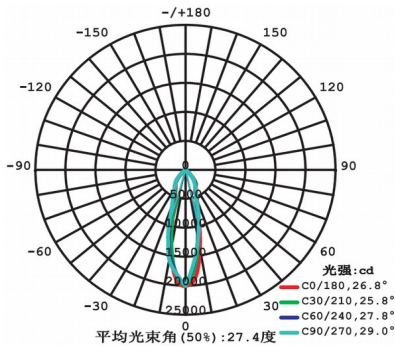

### נתונים טכניים

מפרט חשמלי	מידות
<ul style="list-style-type: none"> <li>❖ מתח פעולה נומינלי: 230VAC</li> <li>❖ טווח עבודה: 90VAC עד 305VAC</li> <li>❖ מקדם הספק <math>\geq 0.95</math></li> <li>❖ דרייבר: תוצרת מינוול Meanwell נושא תקן CB</li> </ul>	
<p><b>מפרט מכאני</b></p> <ul style="list-style-type: none"> <li>❖ מבנה הגוף מאלומיניום</li> <li>❖ רכיבי ה-LED מותקנים על לוח אלומיניום להבטחת מוליכות חום מקסימלית</li> <li>❖ טכנולוגיית קירור HDT המשולבת עם צינורות נחשת</li> <li>❖ מקור האור: LED מתוצרת קרי Cree</li> </ul> <p><b>איכות הארה</b></p> <ul style="list-style-type: none"> <li>❖ זוויות הארה לבחירה: 30°, 60°, 90°</li> <li>❖ מקדם מסירת צבע: <math>CRI \geq 80</math></li> <li>❖ גוון האור: 3000K עד 6500K</li> <li>❖ ניתן לאספקה עם כיסוי זכוכית מיקרופריזמטי למניעת סינוור</li> </ul>	

### להזמנות

משקל ק"ג	מידות מ"מ	עוצמת הארה (לומן)	צריכת הספק	תאור הדגם	מקט
9.3	Ø367x459	11000	100W	תאורת הצפה דגם גולן 100W	OP-VU-TG3-100W
9.5	Ø367x459	13200	120W	תאורת הצפה דגם גולן 120W	OP-VU-TG3-120W
9.7	Ø367x459	16500	150W	תאורת הצפה דגם גולן 150W	OP-VU-TG3-150W
11	Ø367x467	22000	200W	תאורת הצפה דגם גולן 200W	OP-VU-TG3-200W
12.3	Ø367x467	33000	300W	תאורת הצפה דגם גולן 300W	OP-VU-TG3-300W
15.2	Ø367x467	44000	400W	תאורת הצפה דגם גולן 400W	OP-VU-TG3-400W
15.8	Ø367x500	55000	500W	תאורת הצפה דגם גולן 500W	OP-VU-TG3-500W

## מבחר עדשות לתכנון פוטומטרי

30°

60°

90°