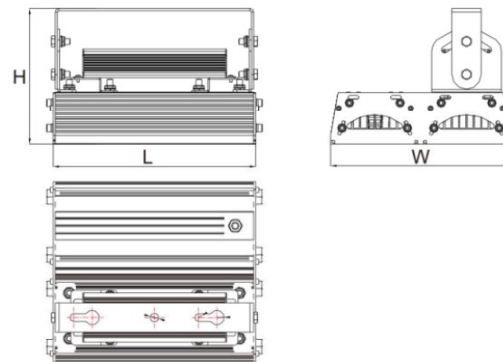

נתונים טכניים

מפרט חשמלי

- ❖ מתח פעולה נומינלי: 230VAC
- ❖ טווח עבודה: 100VAC עד 277VAC
- ❖ מקדם הספק ≥ 0.95
- ❖ דרייבר: תוצרת מינוול Meanwell
- ❖ SPD אופציונלי 10KA/20KV

מפרט מכאני

- ❖ מבנה הגוף מאלומיניום
- ❖ אופציה לשרשרת / כבל אבטחה
- ❖ אופציה להתקנה באמצעות שטוצר 2"

מידות

להזמנות

משקל ק"ג	מידות מ"מ	עוצמת הארה (לומן)	צריכת הספק	מספר מודולים	תאור הדגם	מקט
3.9	276x120x188	7200	60W	1	תאורת הצפה דגם גלבוע 60W	OP-VU-TG7-060W
3.9	276x120x188	12000	100W	1	תאורת הצפה דגם גלבוע 100W	OP-VU-TG7-100W
3.9	276x120x188	14400	120W	1	תאורת הצפה דגם גלבוע 120W	OP-VU-TG7-120W
6.9	276x245x188	21600	180W	2	תאורת הצפה דגם גלבוע 180W	OP-VU-TG7-180W
6.9	276x245x188	24000	200W	2	תאורת הצפה דגם גלבוע 200W	OP-VU-TG7-200W
6.9	276x245x188	28800	240W	2	תאורת הצפה דגם גלבוע 240W	OP-VU-TG7-240W
10	276x370x275	36000	300W	3	תאורת הצפה דגם גלבוע 300W	OP-VU-TG7-300W
12.9	276x495x275	48000	400W	4	תאורת הצפה דגם גלבוע 400W	OP-VU-TG7-400W
18.9	495x546x200	60000	500W	6	תאורת הצפה דגם גלבוע 500W	OP-VU-TG7-500W
18.9	495x546x200	72000	600W	6	תאורת הצפה דגם גלבוע 600W	OP-VU-TG7-600W
18.9	495x546x200	84000	700W	8	תאורת הצפה דגם גלבוע 700W	OP-VU-TG7-700W
24.9	620x546x200	96000	800W	8	תאורת הצפה דגם גלבוע 800W	OP-VU-TG7-800W
24.9	620x546x200	120000	1000W	10	תאורת הצפה דגם גלבוע 1000W	OP-VU-TG7-1000W