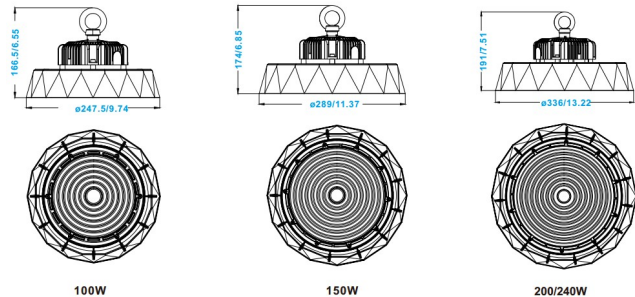

נתונים טכניים

מפרט חשמלי

- ❖ מתח פעולה נומינלי: 230VAC
- ❖ טווח עבודה: 100VAC עד 277VAC
- ❖ מקדם הספק ≥ 0.9

מפרט מכאני

- ❖ מבנה הגוף מאלומיניום מתוכנן לפיזור חום אופטימלי
- ❖ רכיבי ה-LED מותקנים על לוח אלומיניום להבטחת מוליכות חום מקסימלית
- ❖ התקנה ע"י טבעת תליה
- ❖ עדשה: פרספקס - PMMA
- ❖ מקור האור: LED 2835

איכות הארה

- ❖ זוויות הארה לבחירה: 120°, 90°, 60°
- ❖ מקדם מסירת צבע: $CRI > 70$
- ❖ גוון האור: 3000K עד 5700K
- ❖ נצילות אורית: 130lm/W, בדגם פלוס 170lm/W

מידות

להזמנות

משקל ק"ג	מידות מ"מ	עוצמת הארה (לומן)	צריכת הספק	תאור הדגם	מקט
2.1	Ø248x167	13000	100W	היי ביי לד דגם שרונית 100W	OP-VEUO-100W
2.6	Ø289x174	19500	150W	היי ביי לד דגם שרונית 150W	OP-VEUO-150W
3.6	Ø336x191	26000	200W	היי ביי לד דגם שרונית 200W	OP-VEUO-200W
3.6	Ø336x191	31200	240W	היי ביי לד דגם שרונית 240W	OP-VEUO-240W
5.1	Ø404x168	39000	300W	היי ביי לד דגם שרונית 300W	OP-VEUO-300W
2.1	Ø248x167	17000	100W	היי ביי לד דגם שרונית פלוס 100W	OP-VEUP-100W
2.6	Ø289x174	25500	150W	היי ביי לד דגם שרונית פלוס 150W	OP-VEUP-150W
3.6	Ø336x191	34000	200W	היי ביי לד דגם שרונית פלוס 200W	OP-VEUP-200W
3.6	Ø336x191	40800	240W	היי ביי לד דגם שרונית פלוס 240W	OP-VEUP-240W
5.1	Ø404x168	51000	300W	היי ביי לד דגם שרונית פלוס 300W	OP-VEUP-300W