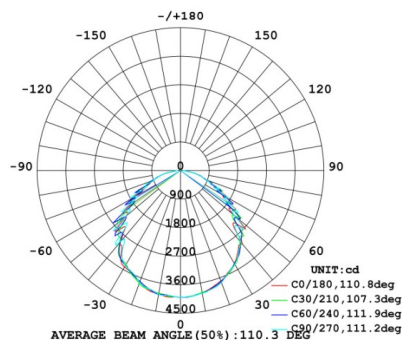

פוטומטריה

תקנים

- ❖ מכון התקנים הישראלי: תעודת בדיקה תקן 20 חלק 2.2
- ❖ IEC 62471 בטיחות פוטוביולוגית
- ❖ IP65