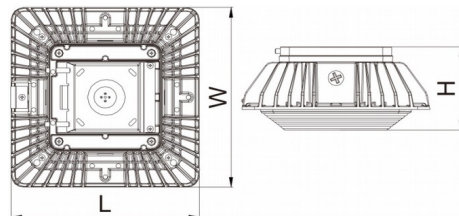

מידות

להזמנות

משקל ק"ג	מידות מ"מ	עוצמת הארה (לומן)	צריכת הספק	תאור הדגם	מקט
3.6	226x226x105	4200	40W	תאורת תחנות דלק דגם תבור 40W	OP-VU-YZ1-040W
3.6	226x226x105	6300	60W	תאורת תחנות דלק דגם תבור 60W	OP-VU-YZ1-060W
6.3	343x343x113	8925	85W	תאורת תחנות דלק דגם תבור 85W	OP-VU-YZ1-085W
6.3	343x343x113	10500	100W	תאורת תחנות דלק דגם תבור 100W	OP-VU-YZ1-100W
6.3	343x343x113	12600	120W	תאורת תחנות דלק דגם תבור 120W	OP-VU-YZ1-120W