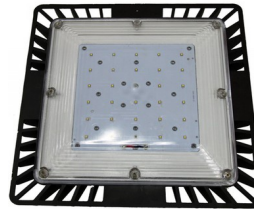

תאורת תחנות דלק דגם תבור OP-VU-YZ1

תכונות

- ❖ צבע מסגרת לבחירה: ברזזה / שחור / לבן
- ❖ התקנה: שקוע או צמוד תקרה
- ❖ גלאי תנועה אופציונאלי
- ❖ אחריות: 5 שנים
- ❖ אורך חיים: 50,000 שעות

שימושים

- ❖ תאורת תחנות דלק
- ❖ תאורת אולמות ספורט
- ❖ תאורת חניונים
- ❖ תאורת מוסכים
- ❖ תאורת סככות
- ❖ תאורת מעברים מקורים

נתונים טכניים

מפרט חשמלי

- ❖ מתח פעולה נומינלי: 230VAC
- ❖ טווח עבודה: 100VAC עד 240VAC
- ❖ מקדם הספק ≥ 0.95
- ❖ דרייבר: תוצרת אינבנטרוניקס Inventronics

מפרט מכאני

- ❖ מבנה הגוף מאלומיניום
- ❖ רכיבי ה-LED מותקנים על לוח אלומיניום להבטחת מוליכות חום מקסימלית
- ❖ מקור האור: LED מתוצרת פיליפס Philips

איכות הארה

- ❖ מקדם מסירת צבע: $CRI \geq 70$
- ❖ גוון האור: 3000K עד 6500K