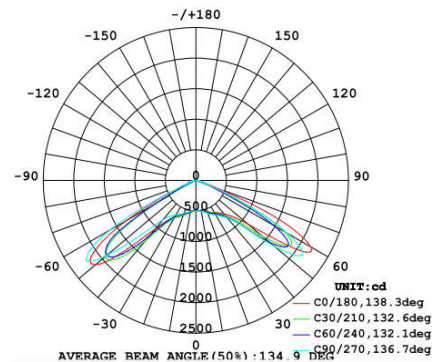

נתונים טכניים

מפרט חשמלי

- ❖ מתח פעולה נומינלי: 230VAC. טווח עבודה: 100VAC עד 277VAC
- ❖ מקדם הספק $0.95 \leq$
- ❖ דרייבר: תוצרת מינוול Meanwell

מפרט מכאני

- ❖ דרגת אטימות IP65
- ❖ יציאת אלומיניום מתוכננת לפיזור חום אופטימלי
- ❖ עדשת פוליקרבונט בעלת דרגת שקיפות גבוהה
- ❖ מקור האור: LED מתוצרת LG

איכות הארה

- ❖ מקדם מסירת צבע: $CRI \geq 70$
- ❖ גוון האור ניתן לבחירה: 3000K עד 6500K

מידות

פוטומטריה

להזמנות

משקל ק"ג	מידות מ"מ	עוצמת הארה ב-5000K (לזמן)	צריכת הספק	תאור הדגם	מקט
3.8	226x226x105	4200	40W	תאורת חניונים דגם תבור-2 40W	OP-VU-YZ2-40W
3.8	226x226x105	6300	60W	תאורת חניונים דגם תבור-2 60W	OP-VU-YZ2-60W