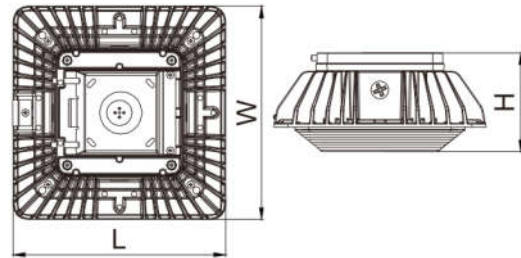

נתונים טכניים

מפרט חשמלי

- ❖ מתח פעולה נומינלי: 230VAC. טווח עבודה: 100VAC עד 277VAC
- ❖ מקדם הספק $0.95 \leq$
- ❖ דרייבר: תוצרת מינוול Meanwell

מפרט מכאני

- ❖ דרגת אטימות IP65
- ❖ יציאת אלומיניום מתוכננת לפיזור חום אופטימלי
- ❖ עדשת פוליקרבונט בעלת דרגת שקיפות גבוהה
- ❖ מקור האור: LED מתוצרת LG

איכות הארה

- ❖ מקדם מסירת צבע: $CRI \geq 70$
- ❖ גוון האור ניתן לבחירה: 3000K עד 6500K

מידות

פוטומטריה

להזמנות

משקל ק"ג	מידות מ"מ	עוצמת הארה ב-5000K (לזמן)	צריכת הספק	תאור הדגם	מקט
3.8	226x226x105	4200	40W	תאורת חניונים דגם תבור-2 40W	OP-VU-YZ2-40W
3.8	226x226x105	6300	60W	תאורת חניונים דגם תבור-2 60W	OP-VU-YZ2-60W